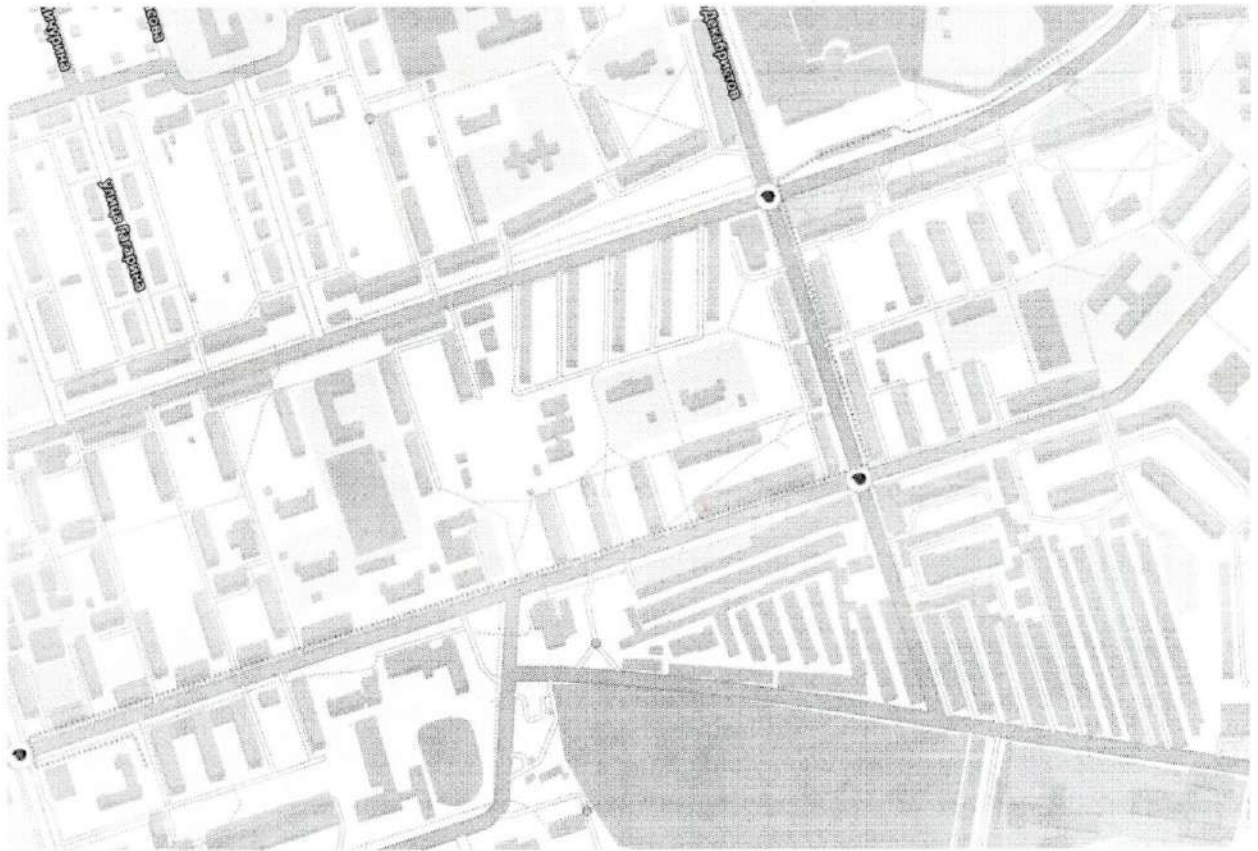

Маршрут

передвижения организованных групп детей,
посещающих ГЛДПД «Юность» на базе
МБУ ДО ПМО СО «ЦРТ им. Н.Е.Бобровой»
к Стадиону «Школьник»

Передвижение организованных групп детей от дислокации ГЛДПД «Юность» на базе МБУ ДО ПМО СО «ЦРТ им. Н.Е.Бобровой» осуществляется в сопровождении руководителей отрядов: от ЦРТ по линии тротуара до перекрестка ул. Ленина-Розы-Люксембург, далее по линии тротуара до перекрестка ул. Ленина - Коммунистическая, где на разрешающий сигнал светофора пересекаются регулируемый пешеходный переход и по линии тротуара к Стадиону «Школьник». Маршрут от Стадиона «Школьник» к лагерю происходит в обратном порядке.

Маршрут
передвижения организованных групп детей,
посещающих ГЛДПД «Юность» на базе
МБУ ДО ПГО «ЦРТ им. Н.Е.Бобровой»
к Парку культуры и отдыха

Передвижение организованных групп детей от дислокации ГЛДПД «Юность» на базе МБУ ДО ПМО СО «ЦРТ им. Н.Е.Бобровой» осуществляется в сопровождении руководителей отрядов: от ЦРТ по линии тротуара до перекрестка ул. Ленина-Розы Люксембург, далее - по линии тротуара до перекрестка ул. Декабристов - Розы Люксембург, далее - по линии тротуара до перекрестка ул. Декабристов - Коммунистическая, где на разрешающий сигнал светофора пересекаются регулируемый пешеходный переход и по линии тротуара к Парку культуры и отдыха. Маршрут от Парка культуры и отдыха к лагерю происходит в обратном порядке.