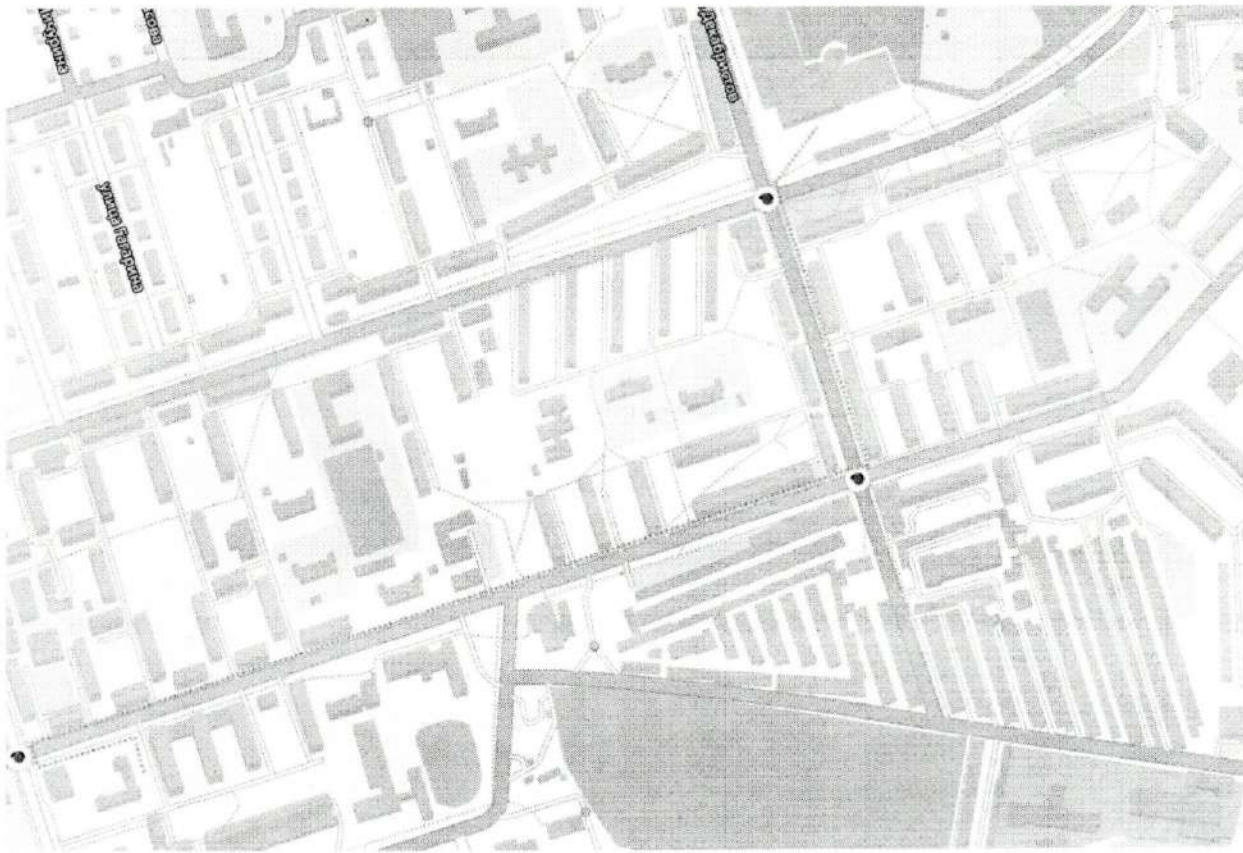

Маршрут
передвижения организованных групп детей,
посещающих ГЛДПД «Юность» на базе
МБУ ДО ПМО СО «ЦРТ им. Н.Е.Бобровой»
к ФСК филиала ПАО «ТМК» СТЗ.

Передвижение организованных групп детей от дислокации ГЛДПД «Юность» на базе МБУ ДО ПМО СО «ЦРТ им. Н.Е.Бобровой» осуществляется в сопровождении руководителей отрядов: от ЦРТ по линии тротуара до перекрестка ул. Ленина-Розы Люксембург, далее по линии тротуара до перекрестка ул. Декабристов - Розы Люксембург, далее по линии тротуара до перекрестка ул. Декабристов - Коммунистическая, где на разрешающий сигнал светофора пересекаются регулируемый пешеходный переход и по линии тротуара к ФСК филиала ПАО «ТМК» СТЗ. Маршрут от ФСК филиала ПАО «ТМК» СТЗ к лагерю происходит в обратном порядке.