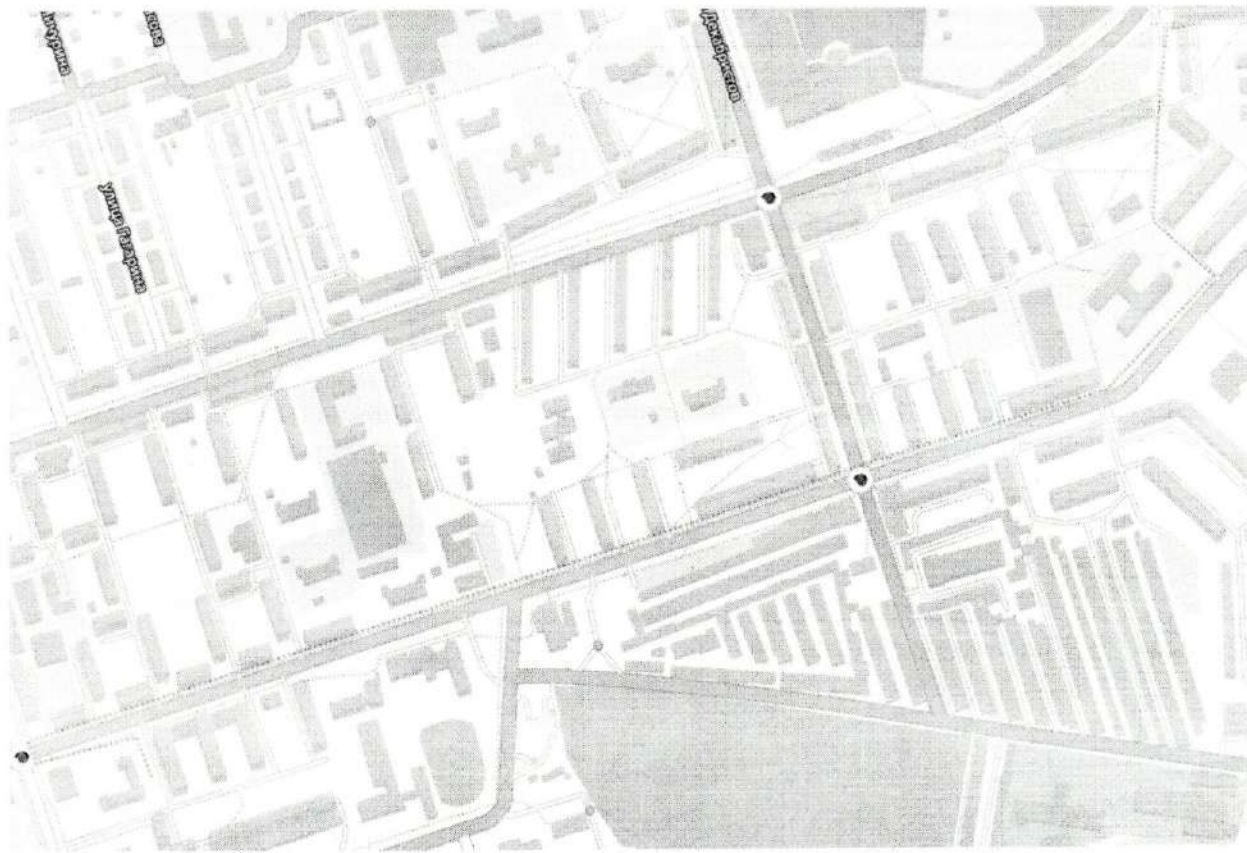

Передвижение организованных групп детей от дислокации ГЛДПД «Юность» на базе МБУ ДО ПМО СО «ЦРТ им. Н.Е.Бобровой» осуществляется в сопровождении руководителей отрядов: от ЦРТ по линии тротуара до перекрестка ул. Ленина-Розы-Люксембург, далее по линии тротуара до перекрестка ул. Декабристов -Розы-Люксембург, где на разрешающий сигнал светофора пересекаются регулируемый пешеходный переход и к Городской детской библиотеке № 2. Маршрут от Городской детской библиотеки № 2 к лагерю происходит в обратном порядке.