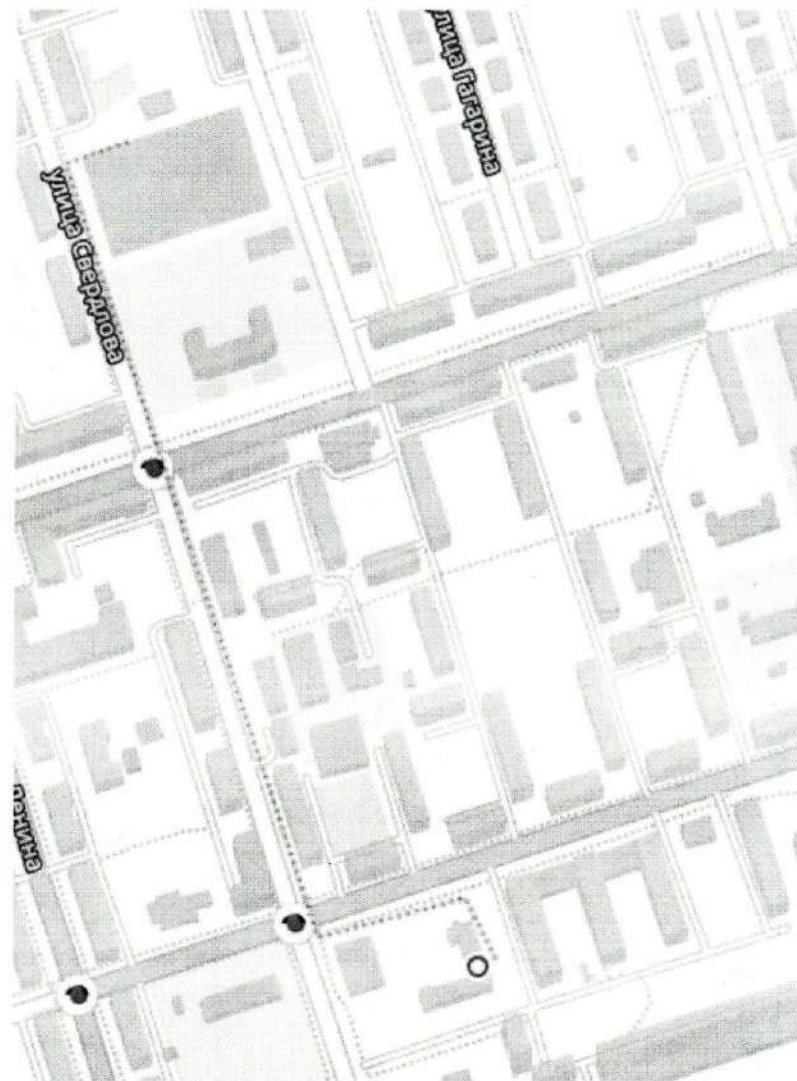

Маршрут

передвижения организованных групп детей,
посещающих ГЛДПД «Юность» на базе
МБУ ДО ПМО СО «ЦРТ им. Н.Е.Бобровой»
к Стадиону «Школьник»

Передвижение организованных групп детей от дислокации ГЛДПД «Юность» на базе МБУ ДО ПМО СО «ЦРТ им. Н.Е.Бобровой» осуществляется в сопровождении руководителей отрядов: от ЦРТ по линии тротуара до перекрестка ул. Ленина-Розы-Люксембург, далее по линии тротуара до перекрестка ул. Ленина - Коммунистическая, где на разрешающий сигнал светофора пересекаются регулируемый пешеходный переход и по линии тротуара к Стадиону «Школьник». Маршрут от Стадиона «Школьник» к лагерю происходит в обратном порядке.

Маршрут
передвижения организованных групп детей,
посещающих ГЛДПД «Юность» на базе
МБУ ДО ПГО «ЦРТ им. Н.Е.Бобровой»
к Парку культуры и отдыха

Передвижение организованных групп детей от дислокации ГЛДПД «Юность» на базе МБУ ДО ПМО СО «ЦРТ им. Н.Е.Бобровой» осуществляется в сопровождении руководителей отрядов: от ЦРТ по линии тротуара до перекрестка ул. Ленина-Розы Люксембург, далее - по линии тротуара до перекрестка ул. Декабристов - Розы Люксембург, далее - по линии тротуара до перекрестка ул. Декабристов - Коммунистическая, где на разрешающий сигнал светофора пересекаются регулируемый пешеходный переход и по линии тротуара к Парку культуры и отдыха. Маршрут от Парка культуры и отдыха к лагерю происходит в обратном порядке.