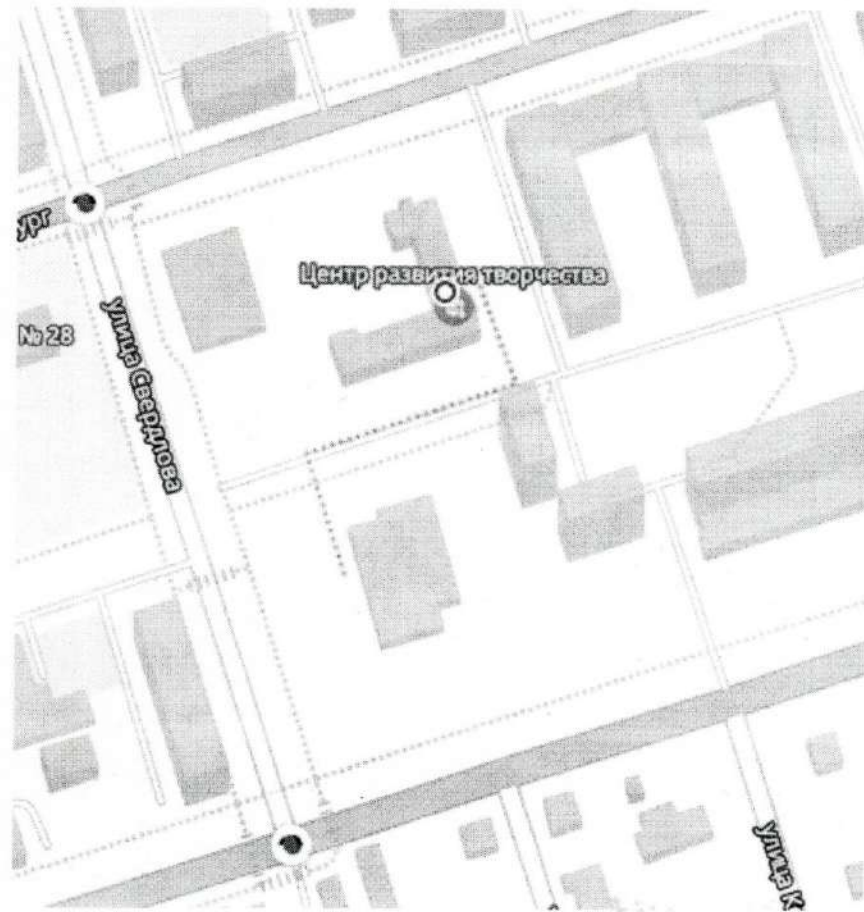

Передвижение организованных групп детей от дислокации ГЛДПД «Юность» на базе МБУ ДО ПМО СО «ЦРТ им. Н.Е.Бобровой» осуществляется в сопровождении руководителей отрядов: от ЦРТ по линии тротуара до ГДЦ «Азов». Маршрут от ГДЦ «Азов» к лагерю происходит в обратном порядке.