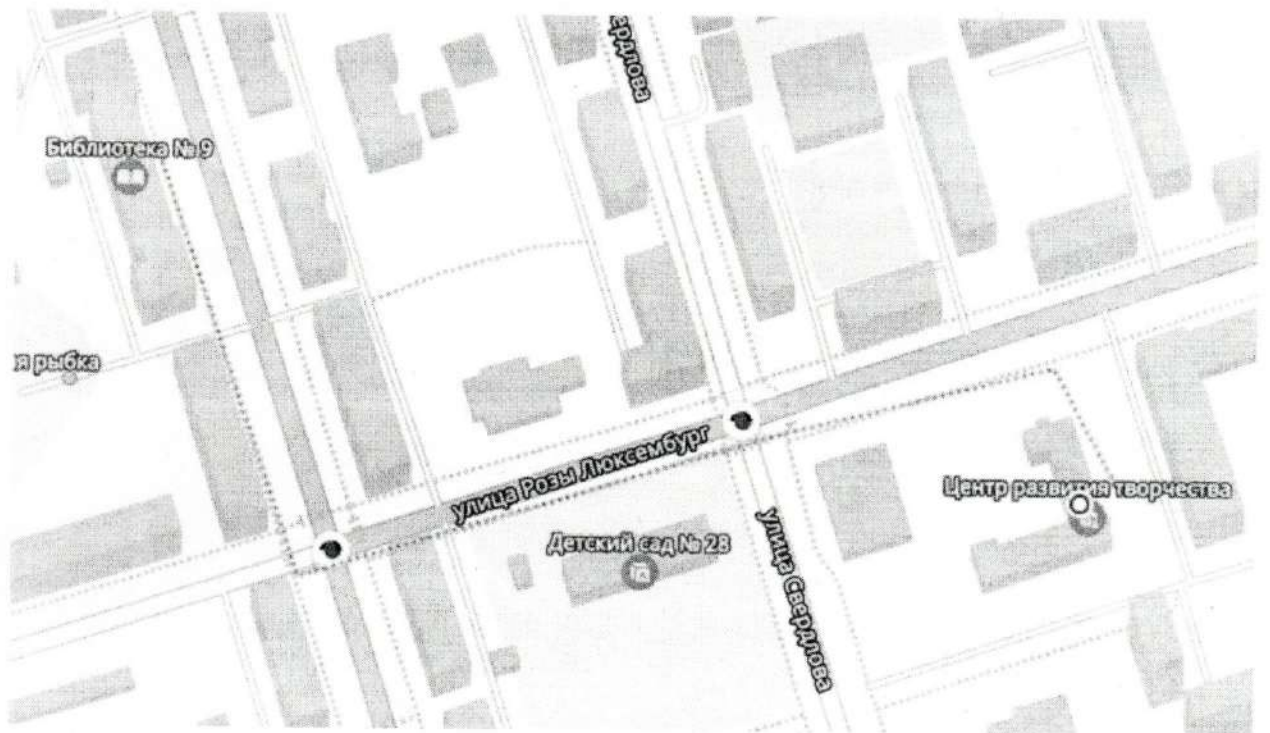

Передвижение организованных групп детей от дислокации ГЛДПД «Юность» на базе МБУ ДО ПМО СО «ЦРТ им. Н.Е.Бобровой» осуществляется в сопровождении руководителей отрядов: от ЦРТ по линии тротуара до перекрестка ул. Свердлова—Розы-Люксембург, далее-по линии тротуара до перекрестка ул.Ленина -Розы-Люксембург, где на разрешающий сигнал светофора пересекаются регулируемые пешеходные переходы и по линии тротуара к Городской библиотеке № 9. Маршрут от Городской библиотеки № 9 к лагерю происходит в обратном порядке.