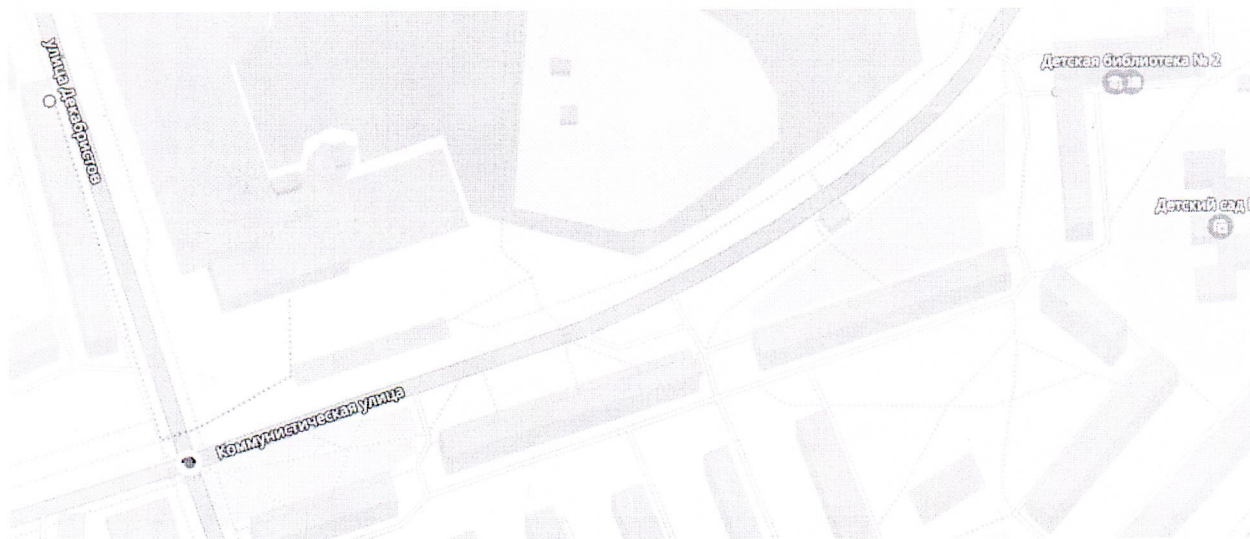

«Утверждаю»
Директор МБУ ДО ТМО СО
«ЦРТ им. Н.Е. Бобровой»
Анискина Т.В.
19 мая 2026 г.

«Согласовано»
Врио начальника ОМВД России
«Полевской»
подполковник полиции
Лудинин С.И.
2026 г.

Маршрут
передвижения организованных групп детей,
посещающих ГЛДПД «Юность» от д/к «Сказ»
к ФСК филиала ПАО «ТМК» СТЗ.

Передвижение организованных групп детей от дислокации ГЛДПД «Юность» д/к «Сказ» осуществляется в сопровождении руководителей отрядов: от д/к по линии тротуара до перекрестка ул. Декабристов--Коммунистическая где на разрешающий сигнал светофора пересекаются регулируемый пешеходный переход и по линии тротуара к ФСК ПАО «СТЗ». Маршрут от ФСК ПАО «СТЗ» к лагерю происходит в обратном порядке.