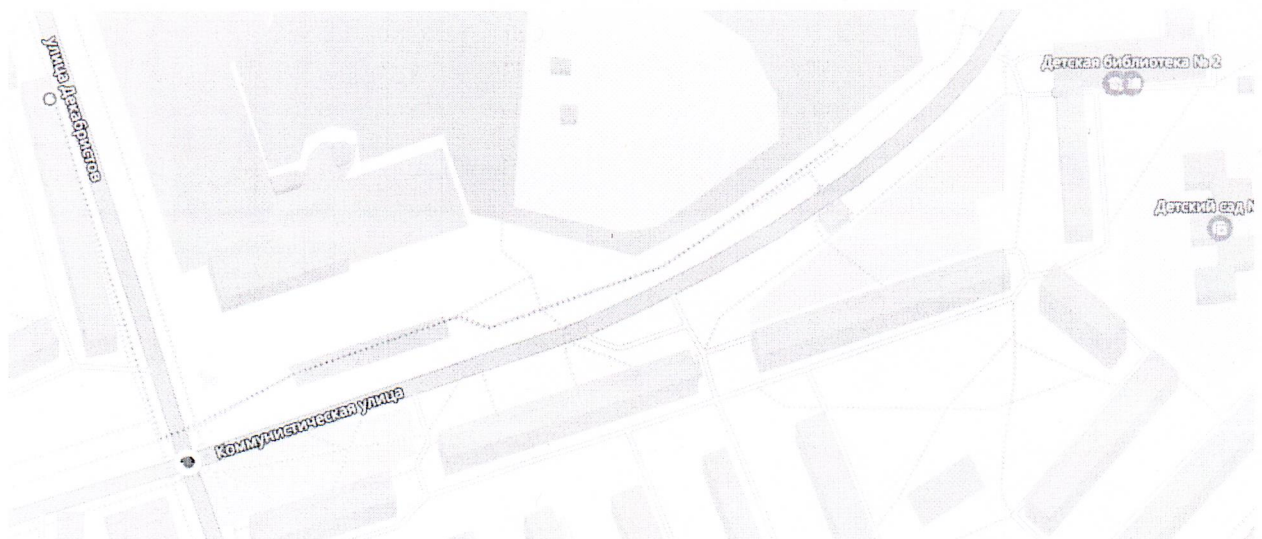

Передвижение организованных групп детей от дислокации ГЛДПД «Юность» д/к «Сказ» осуществляется в сопровождении руководителей отрядов: от д/к по линии тротуара до перекрестка ул. Декабристов--Коммунистическая где на разрешающий сигнал светофора пересекаются регулируемый пешеходный переход и по линии тротуара к Парку культуры и отдыха. Маршрут от Парка культуры и отдыха к лагерю происходит в обратном порядке.