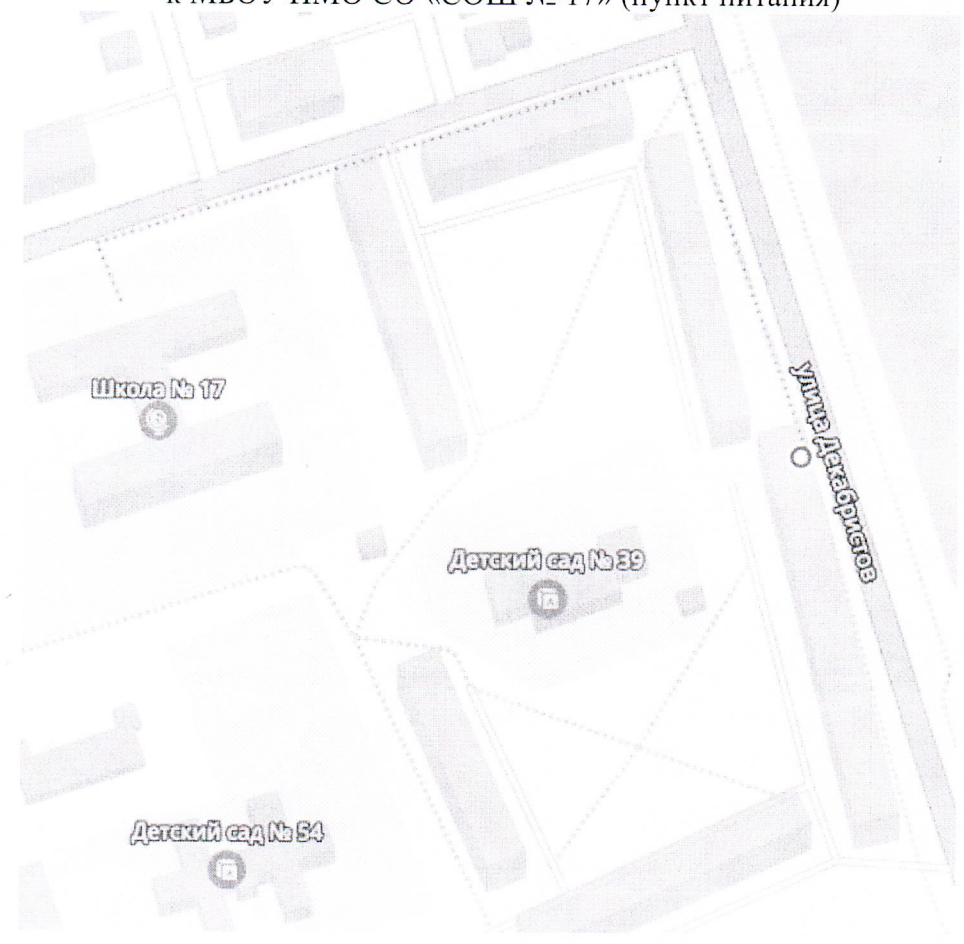

Передвижение организованных групп детей от дислокации ГЛДПД «Юность» д/к «Сказ» осуществляется в сопровождении руководителей отрядов: от д/к по линии тротуара до МБОУ ПМО СО «СОШ № 17». Маршрут от МБОУ ПМО СО «СОШ № 17» к лагерю происходит в обратном порядке.

Передвижение организованных групп детей от дислокации ГЛДПД «Юность» д/к «Сказ» осуществляется в сопровождении руководителей отрядов: от д/к по линии тротуара до перекрестка ул. Декабристов--Коммунистическая, далее-по линии тротуара до перекрестка улиц Свердлова—Розы Люксембург, где на разрешающий сигнал светофора пересекаются регулируемые пешеходные переходы и далее-по линии тротуара до ГДЦ «Азов». Маршрут от ГДЦ «Азов» к лагерю происходит в обратном порядке.