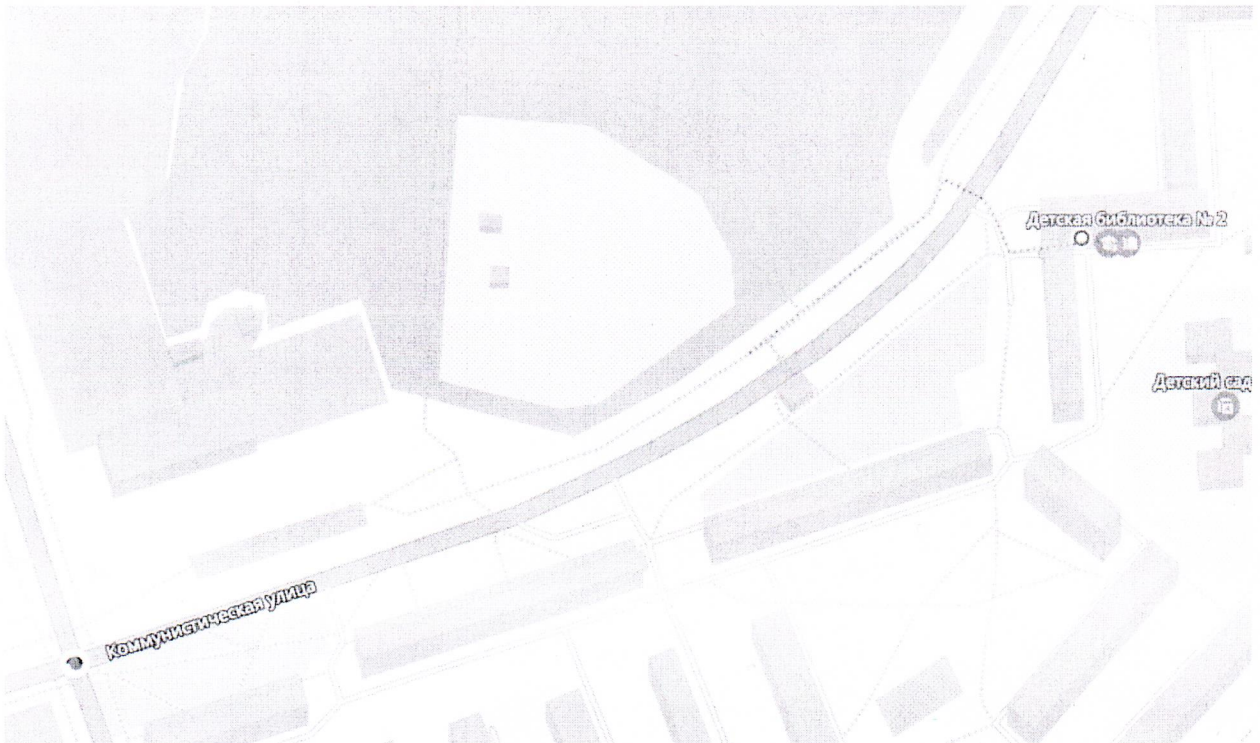

2026 г.

Маршрут  
передвижения организованных групп детей,  
посещающих ГЛДПД «Юность» от д/к «Дружба»  
к Парку культуры и отдыха

Передвижение организованных групп детей от дислокации ГЛДПД «Юность» д/к «Дружба» осуществляется в сопровождении руководителей отрядов: от д/к по линии тротуара до не регулируемого пешеходного перехода по ул. Коммунистическая, далее-по линии тротуара до Парка культуры и отдыха. Маршрут от Парка культуры и отдыха к лагерю происходит в обратном порядке.