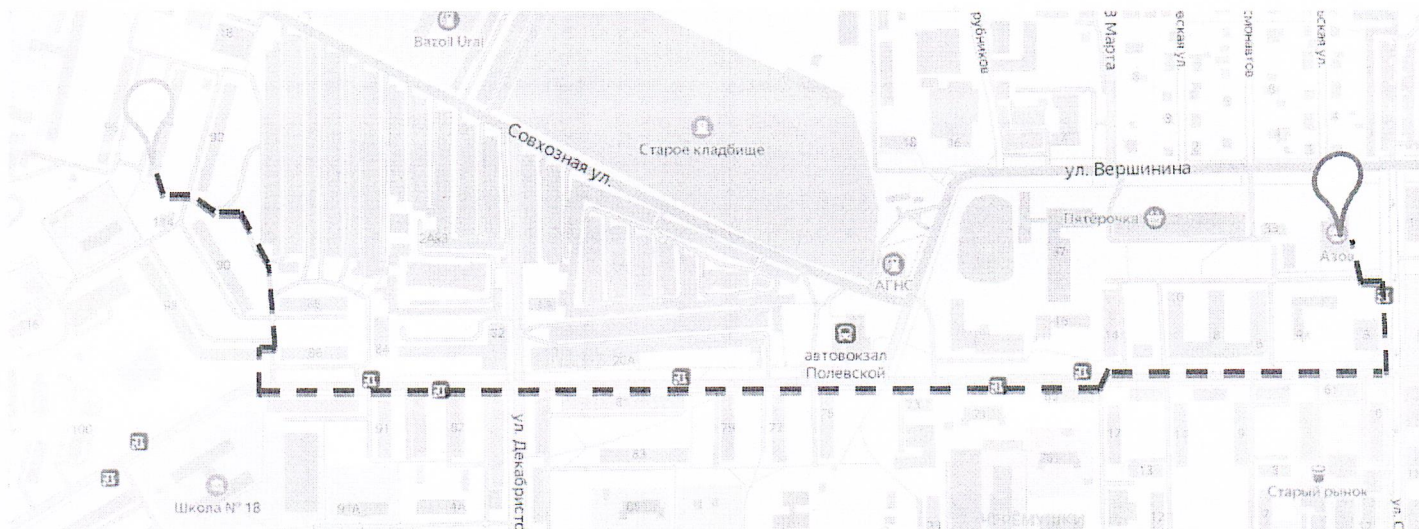

...

...Передвижение организованных групп детей от дислокации ГЛДПД «Юность» д/к «Светофор» осуществляется в сопровождении руководителей отрядов: от д/к по линии тротуара до ГДЦ «Азов». Маршрут от ГДЦ «Азов» к лагерю происходит в обратном порядке.