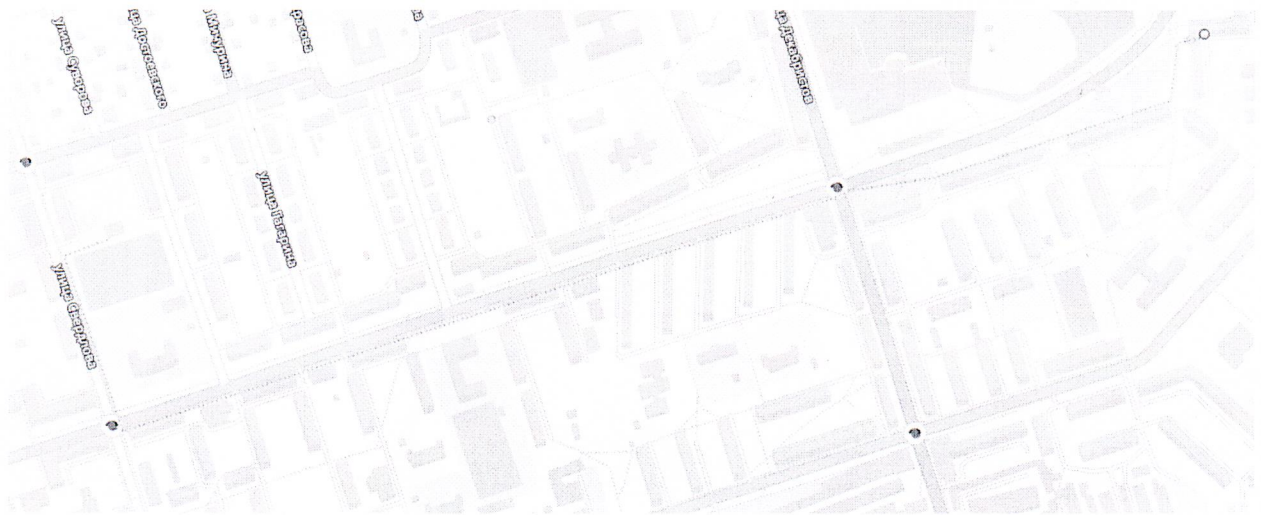

Передвижение организованных групп детей от дислокации ГЛДПД «Юность» д/к «Дружба» осуществляется в сопровождении руководителей отрядов: от д/к по линии тротуара до перекрестка ул. Декабристов--Коммунистическая, далее-по линии тротуара до перекрестка ул. Свердлова--Коммунистическая, где на разрешающий сигнал светофора пересекаются регулируемые пешеходные переходы по линии тротуара к Стадиону «Школьник». Маршрут от Стадиона «Школьник»к лагерю происходит в обратном порядке.