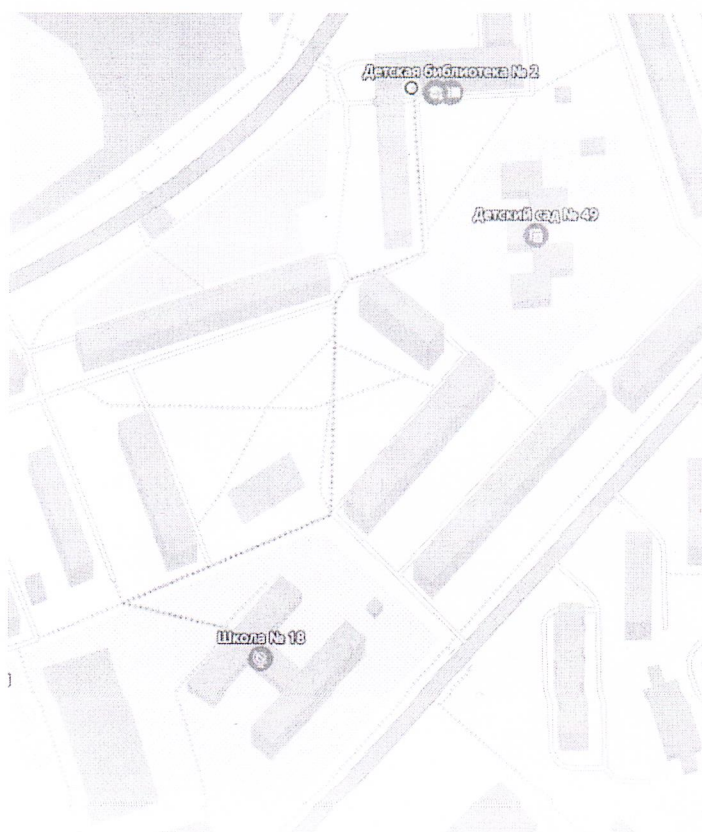

2026 г.

Маршрут  
передвижения организованных групп детей,  
посещающих ГЛДПД «Юность» от д/к «Дружба»  
к Парку культуры и отдыха

Передвижение организованных групп детей от дислокации ГЛДПД «Юность» д/к «Дружба» осуществляется в сопровождении руководителей отрядов: от д/к по линии тротуара до не регулируемого пешеходного перехода по ул. Коммунистическая, далее-по линии тротуара до Парка культуры и отдыха. Маршрут от Парка культуры и отдыха к лагерю происходит в обратном порядке.

Маршрут  
передвижения организованных групп детей,  
посещающих ГЛДПД «Юность» от д/к «Дружба»  
к МБОУ ПМО СО «СОШ № 18» (пункт питания)

Передвижение организованных групп детей от дислокации ГЛДПД «Юность» д/к «Дружба» осуществляется в сопровождении руководителей отрядов: от д/к по линии тротуара до МБОУ ПМО СО «СОШ № 18». Маршрут от МБОУ ПМО СО «СОШ № 18» к лагерю происходит в обратном порядке.